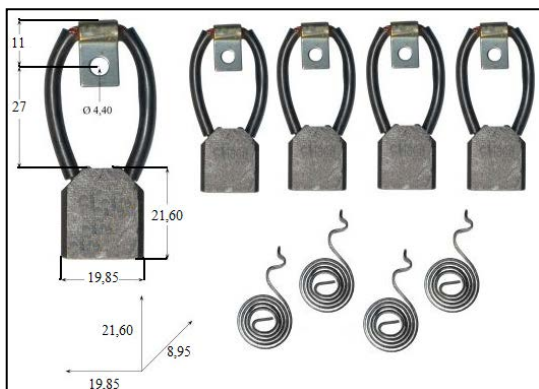

ЩЕТКИ К ЭЛЕКТРОДВИГАТЕЛЯМ – ЗАПЧАСТИ ДЛЯ ГИДРОБОРТОВ ZEPRO

Артикул ZEPRO: **32817TL**

Размеры: 12,5 x 7 x 24мм

Комплект щеток к электродвигателю ZEPRO 32815 12В, 0,8 кВт,
(MG)

Артикул ZEPRO: **32818TL**

Комплект щеток к электродвигателю ZEPRO 32816 24В, 1,0 кВт,
(MG)

Артикул ZEPRO: **32058TL**

Размеры: 20x9x22мм.

Комплект щеток к электродвигателю ZEPRO 12В (MD):

1. 32206 1,3 кВт.
2. 53370 1,5кВт.
3. 33148 1,5 кВт.

Артикул ZEPRO: **32059TL**

Комплект щеток к электродвигателю ZEPRO 24В (MD):